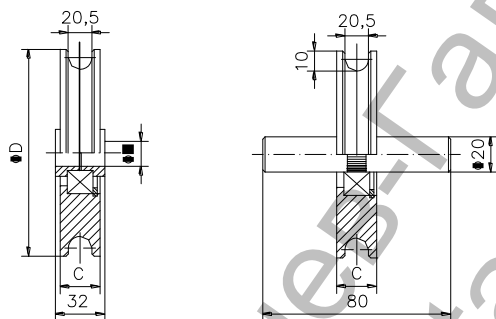

Ролка Estebro® за плъзгачи се врати с втулка ф 80x20 мм,
пластмасова със стоманена втулка, U-20

Cod.	Medidas Dimensions	ØD	ØA			Peso Máx. Kg
369	80x20	78	16	16	3,55	655
370	90x20	88	16	8	2,10	655
371	100x20	98	16	8	2,45	655
372	120x20	118	16	6	2,35	655
373	150x20	147	16	4	2,25	655
3811	180x20	177	16	4	3,25	655
374	200x20	197	16	4	3,90	655
Familia 63 Acero Inoxidable - Inox - Stainless Steel						AISI 303
730	80x20	78	16	6	1,36	655
731	90x20	88	16	4	1,05	655
732	100x20	98	16	4	1,23	655
733	120x20	118	16	2	0,78	655
734	150x20	147	16	2	1,13	655
735	200x20	197	16	2	1,95	655

Family: Sliding door fittings

Material: Nylon PA6

Maximum weight supported by the bearing*: 655 kg

Description: Nylon wheel with 6204 2RS bearing. It is installed in sliding doors to let their displacement over the guide. It can be supplied with reducing sleeves to 16 mm.

***In perfect conditions of installation, usage and maintenance.**

Продукт: [Ролка Estebro® за плъзгачи се врати с втулка ф 80x20 мм, пластмасова със стоманена втулка, U-20](#)

Категория: [Плъзгачи се врати](#)